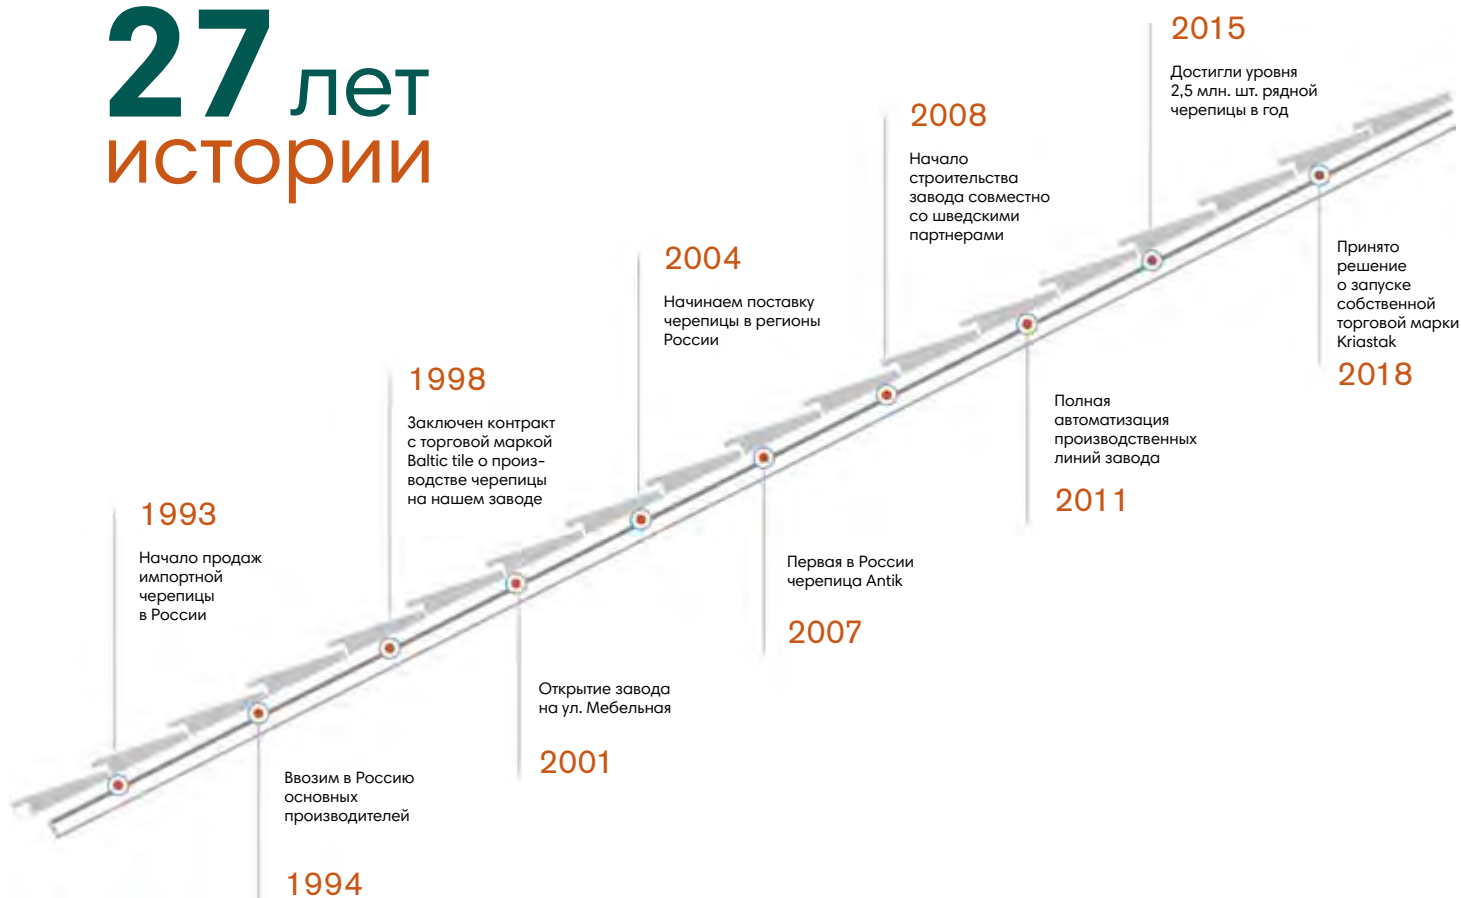

KRIASTAK

НАТУРАЛЬНЫЕ КРОВЕЛЬНЫЕ МАТЕРИАЛЫ

НАТУРАЛЬНАЯ ЧЕРЕПИЦА KRIASTAK

2023

KRIASTAK

НАТУРАЛЬНЫЕ КРОВЕЛЬНЫЕ МАТЕРИАЛЫ

KRIASTAK: ШВЕДСКИЕ ТЕХНОЛОГИИ, ТРАДИЦИИ И КАЧЕСТВО

Специалисты компании Kriastak осуществляют производство натуральной черепицы с 1993 года. Больше 20 лет велось производство кровельных материалов для известной торговой марки Baltic tile. Колоссальный опыт и партнерство с крупнейшей шведской производственной компанией делают Kriastak сегодня признанным профессионалом на рынке производителей натуральной черепицы.

27 лет истории

1993

27

лет мы занимаемся производством натуральной черепицы

43 500 000

изделий выпущено нашим производством

25 588

счастливых обладателей нашей черепичной кровли