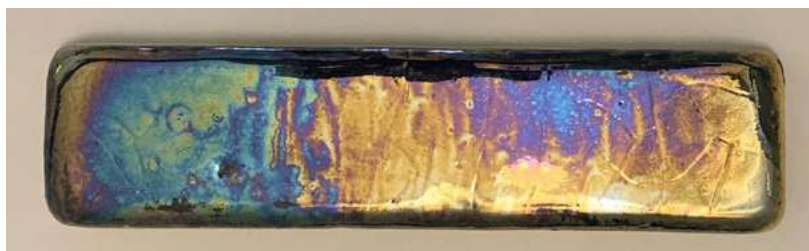

## MARMO GROUP

MODEL : MESP 1038  
SIZE : 55-220-25 mm

MESP 1039

55-220-25 mm

MESP 1040

55-220-25 mm

MESP 1041

55-220-25mm