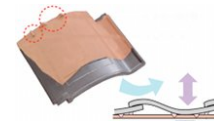

Особенности черепицы Maruso

物に心を

**УСТОЙЧИВОСТЬ
К ДОЖДЮ**

Благодаря трехступенчатому замку черепица Maruso отлично защищает ваш дом от проникновения дождевой воды

ВЕТРОУСТОЙЧИВОСТЬ

Каждая черепица оснащена специальным креплением размером 2 см, что позволяет надежно соединить черепицы между собой и делает их устойчивыми даже к порывам встречного ветра

**УСТОЙЧИВОСТЬ
К ЗЕМЛЕТРЯСЕНИЯМ**

Результаты проведенного испытания на сейсмоустойчивость подтвердили, что черепица Maruso может выдерживать землетрясения силой в 7 баллов

**НЕПРЕВЗОЙДЕННАЯ
ПРОЧНОСТЬ**

Обжиг черепицы при температуре 1200С дает материалу непревзойденную прочность. За все поставки из Японии в Россию, и с нашего склада до клиентов не разбилась ни одна черепица.

Черепица выдерживает нагрузку 2980 N, что соответствует 48157 N на 1 м². В цифровом выражении это равняется нагрузке 11-метрового слоя снега на 1 м².

MIOKI.INFO

Профиль TS-roof, рядовая черепица

Серебристый чёрный