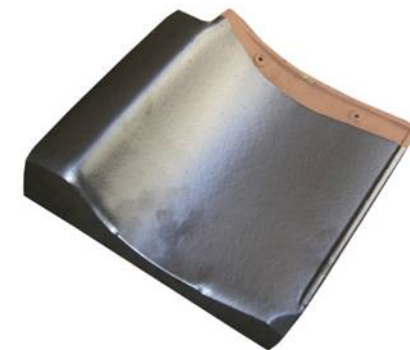

Матовый черный

Глянцевый коричневый

Глянцевый красный

Цвета
черепицы

TS-roof, доборные элементы

Вальмовая черепица

Снегозадерживающая
черепица

Начальная хребтовая
черепица

Коньковая черепица

Начальная коньковая
черепица

Конечная коньковая
черепица

TS-roof, боковые и карнизные черепицы

Традиционные
с рисунком и круглым элементом

Боковые черепицы классические

Карнизная черепица классическая

Rikey
без рисунков и доп. элементов

Боковые черепицы Rikey

Карнизная черепица Rikey

Традиционные декоративные элементы

Профиль New Sera Fu, рядовая черепица

Матовый чёрный

Серебристый чёрный

Матовый коричневый