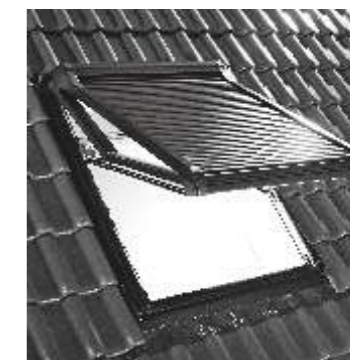

Наружная рольставня ZRO на солнечной батарее

Отличная защита в любую погоду.

Надежная защита от света, тепла и холода. Полная функциональность при любых погодных условиях. Если зарядка через солнечную панель невозможна из-за снега, листьев или слишком слабого солнечного света, вы можете самостоятельно извлечь аккумулятор и зарядить его с помощью кабеля micro USB. Таким образом, система остается надежной и готовой к использованию в любое время.

Плоская крыша, благодаря низкому профилю.

Полная функциональность – даже при открытом окне.

Рейки легко можно помыть в любое время.

* Нет полной темноты в физическом смысле.

Подходит для любого интерьера

Оптимальная защита от солнечных лучей.