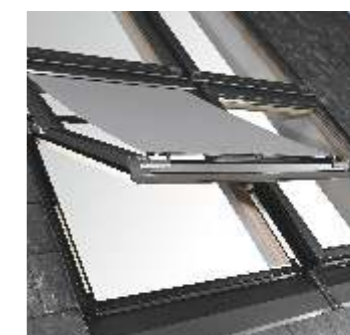

Плоская крыша, благодаря низкому профилю.

Полная функциональность – даже при открытом окне.

Рейки легко можно помыть в любое время.

* Нет полной темноты в физическом смысле.

Подходит для любого интерьера

Оптимальная защита от солнечных лучей.