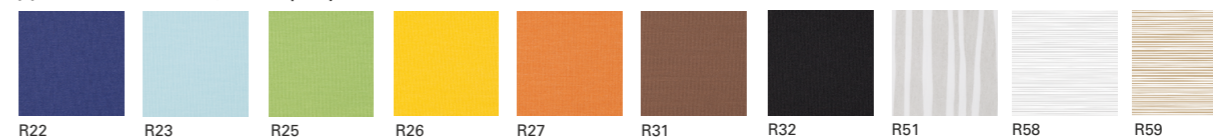

Дополнительные цвета и рисунки