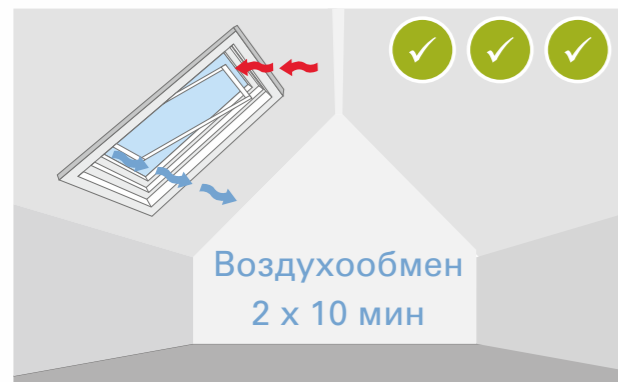

Энергоэффективная вентиляция

3 главные функции вентиляции

- + Рассеивание влажности
- + Улучшение качества воздуха
- + Регулировка температуры

Контролируемая вентиляция особенно важна, так как чрезмерно высокая влажность в герметичных помещениях может привести к повреждению конструкции здания, росту плесени, накоплению загрязняющих веществ.

Roto рекомендует придерживаться кратковременной интенсивной вентиляции помещения

Щелевая вентиляция

Положение для проветривания обеспечивает эффективную вентиляцию за счет разделения воздушных потоков.

Вентклапан + вытяжная вентиляция