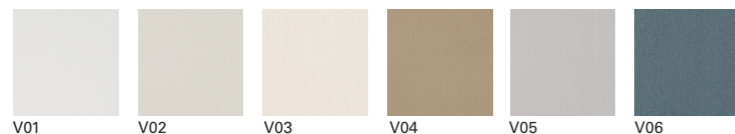

Цвета и декоры тканей

Базовые цвета