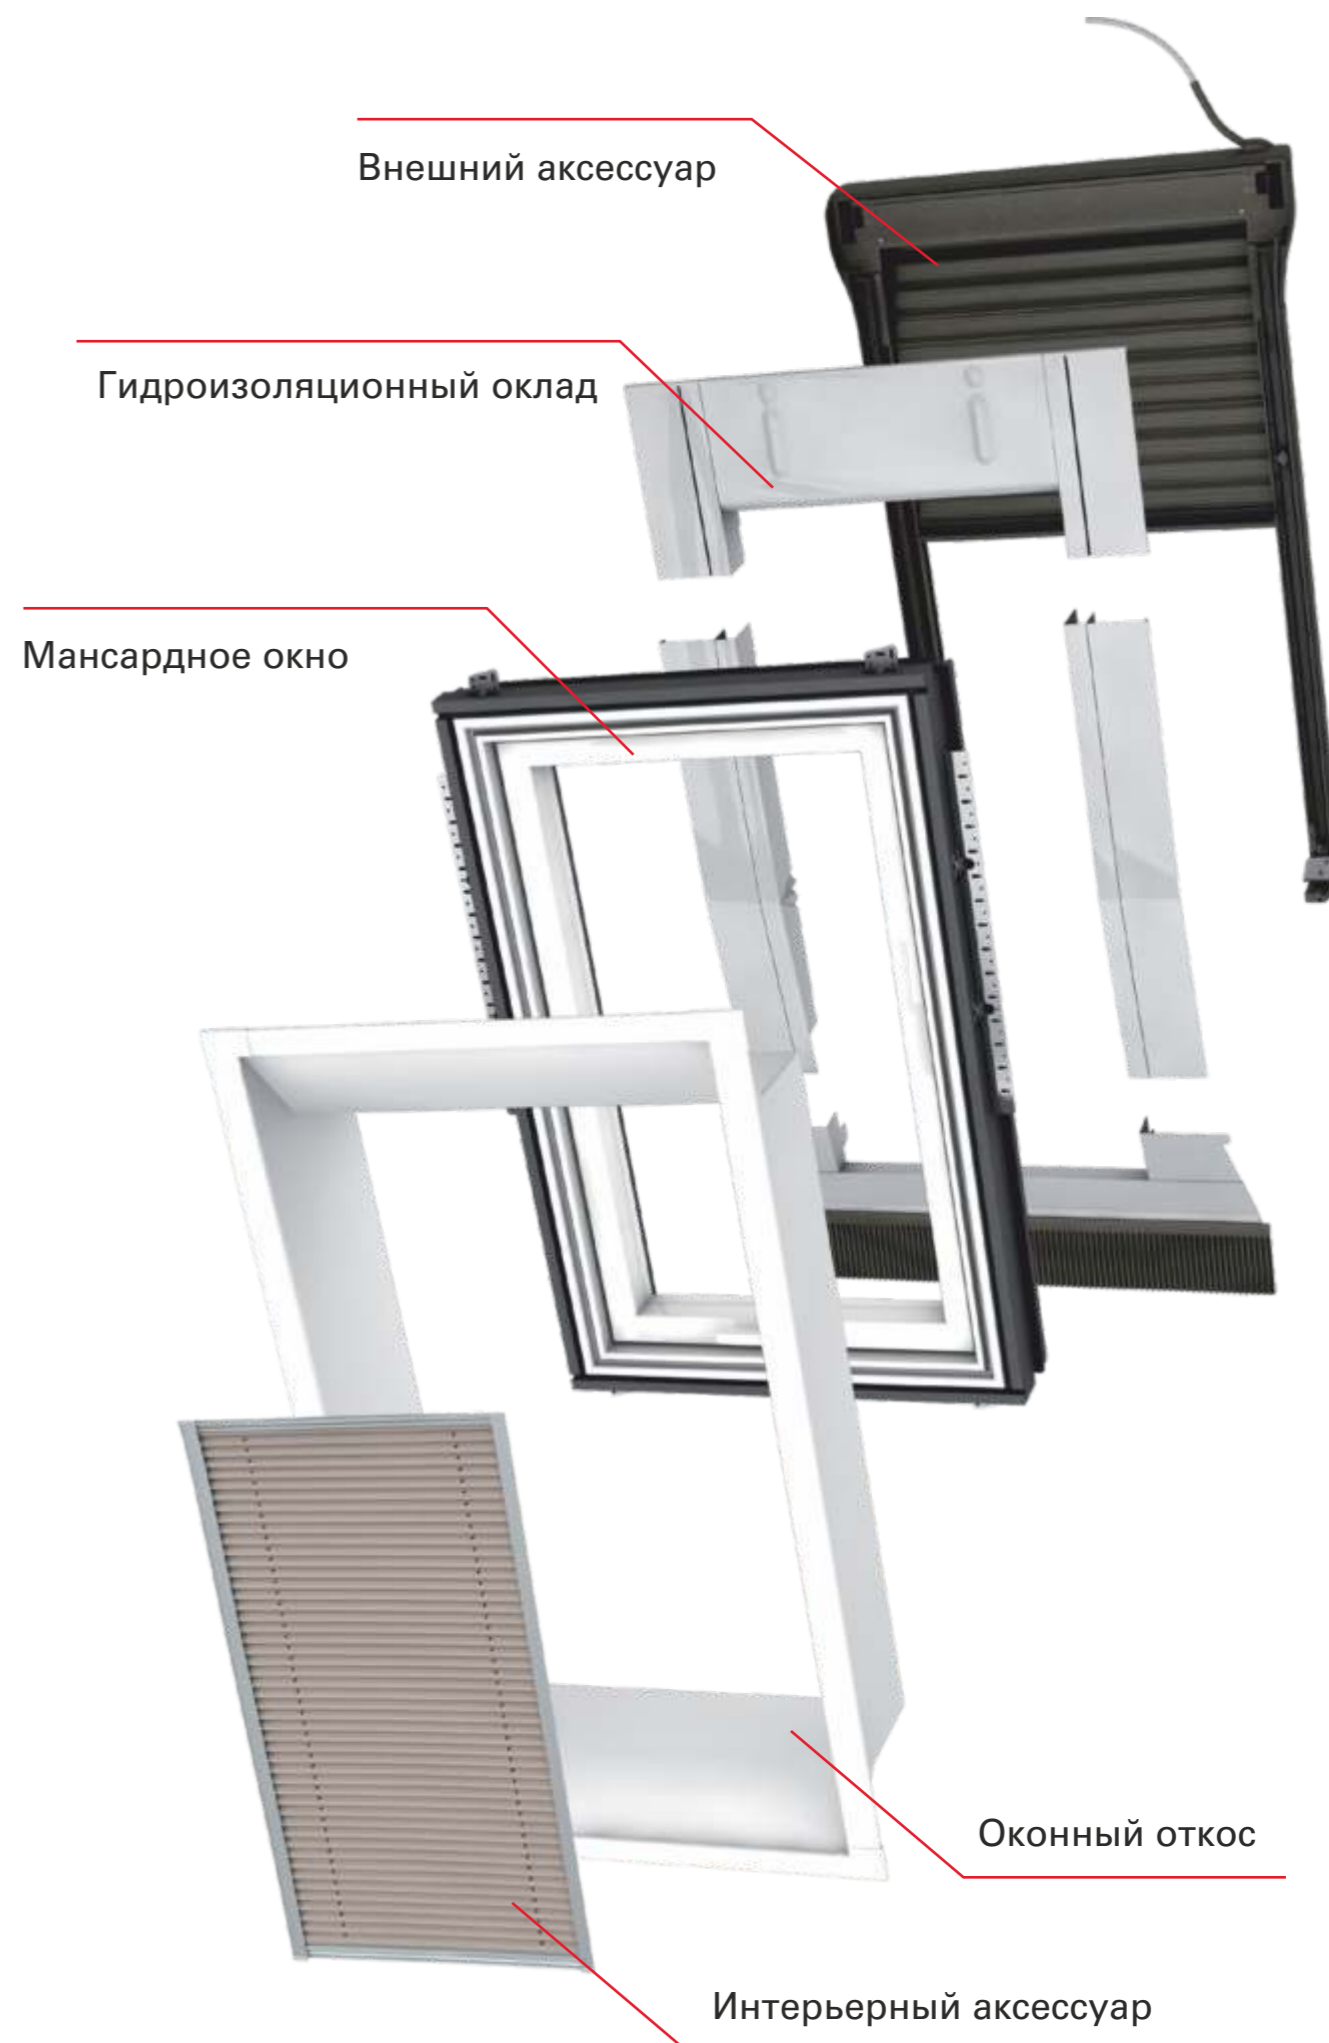

Идеальное сочетание благодаря интерьерным аксессуарам Roto.

Избегая образования конденсата и холодного излучения.

Чтобы ваше мансардное окно Roto идеально соответствовало вашему жилому пространству, просто выберите правильные аксессуары для интерьера. С одной стороны это делается по эстетическим соображениям, с другой стороны это также гарантирует, что ни холод, ни влага, ни другие внешние факторы не проникнут под вашу крышу. Таким образом, интерьерные аксессуары Roto являются оптимальной комбинацией для мансардного окна. Они изготовлены из высококачественного материала, идеально сидят и к тому же отличаются особой прочностью. Благодаря такому сочетанию дизайна и функциональности ни у конденсата, ни у холода нет никаких шансов!