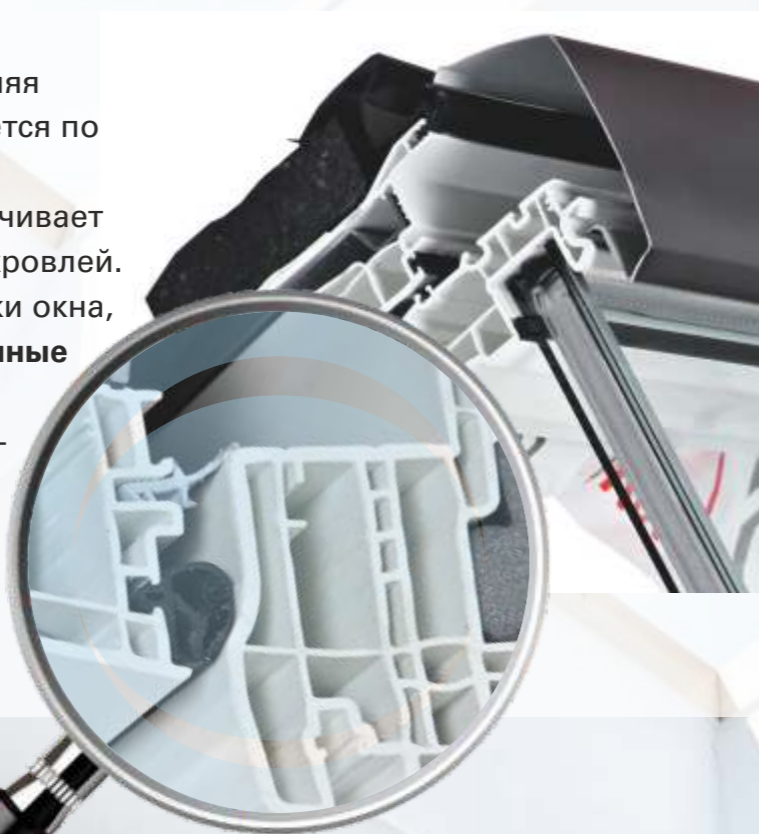

Максимальная энергоэффективность.

Термопояс (WD-блок) - это внешняя система утепления, устанавливается по всему периметру окна на заводе. **Пароизоляционная пленка** обеспечивает герметичное соединение окна с кровлей. Наружные декоративные накладки окна, создают дополнительные **воздушные камеры**, а уплотнитель из **EPDM резины** трубчатой формы затрудняет в них воздухообмен, таким образом увеличивается теплоизолирующий слой улучшающий общую энергоэффективность окна.