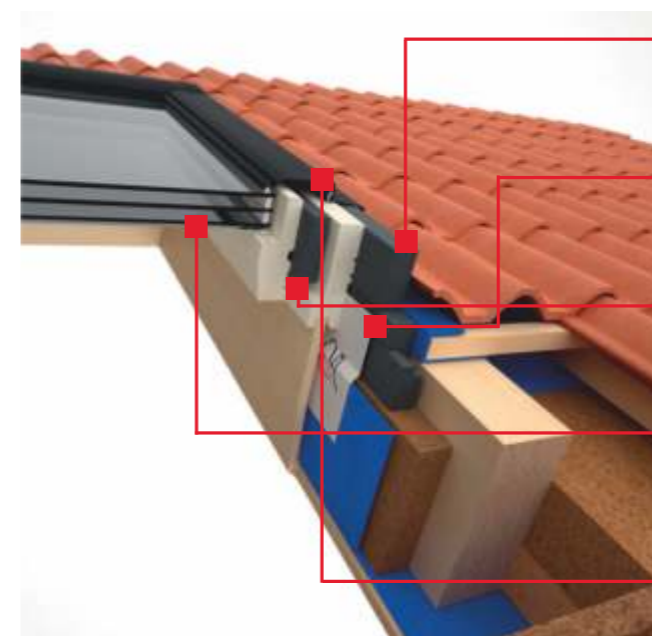

Рецепт Roto для энергосберегающих окон

Блок WD обеспечивает дополнительную теплоизоляцию и повышает энергоэффективность окон на 15%.

Предварительно установленная пароизоляционная пленка и WD-блок обеспечивают еще большую герметичность.

Прочные оконные профили дают возможность установки окон больших размеров. А чем больше окно, тем больше естественного света в помещении.

Энергоэффективное остекление: количество стекол и газовых камер существенно влияет на еще лучший энергетический баланс мансардного окна.

Отсутствие видимых шурупов в декоративном покрытии мансардного окна и возможность регулировки окна после установки обеспечивают исключительную герметичность в течение длительного времени.