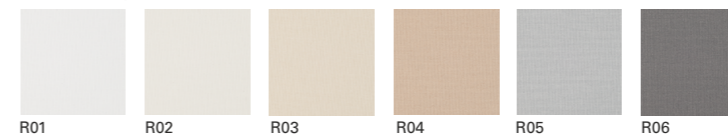

Цвета и декоры тканей

Базовые цвета