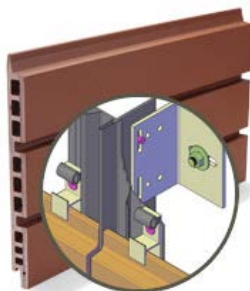

tempio®

Вентилируемые фасады

Система FF

Система FS

Система FK

Клинкерная дранка Rustikotta

Виды
продукции