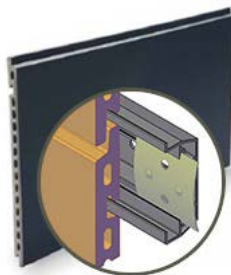

tempio®

Вентилируемые фасады

Система FF